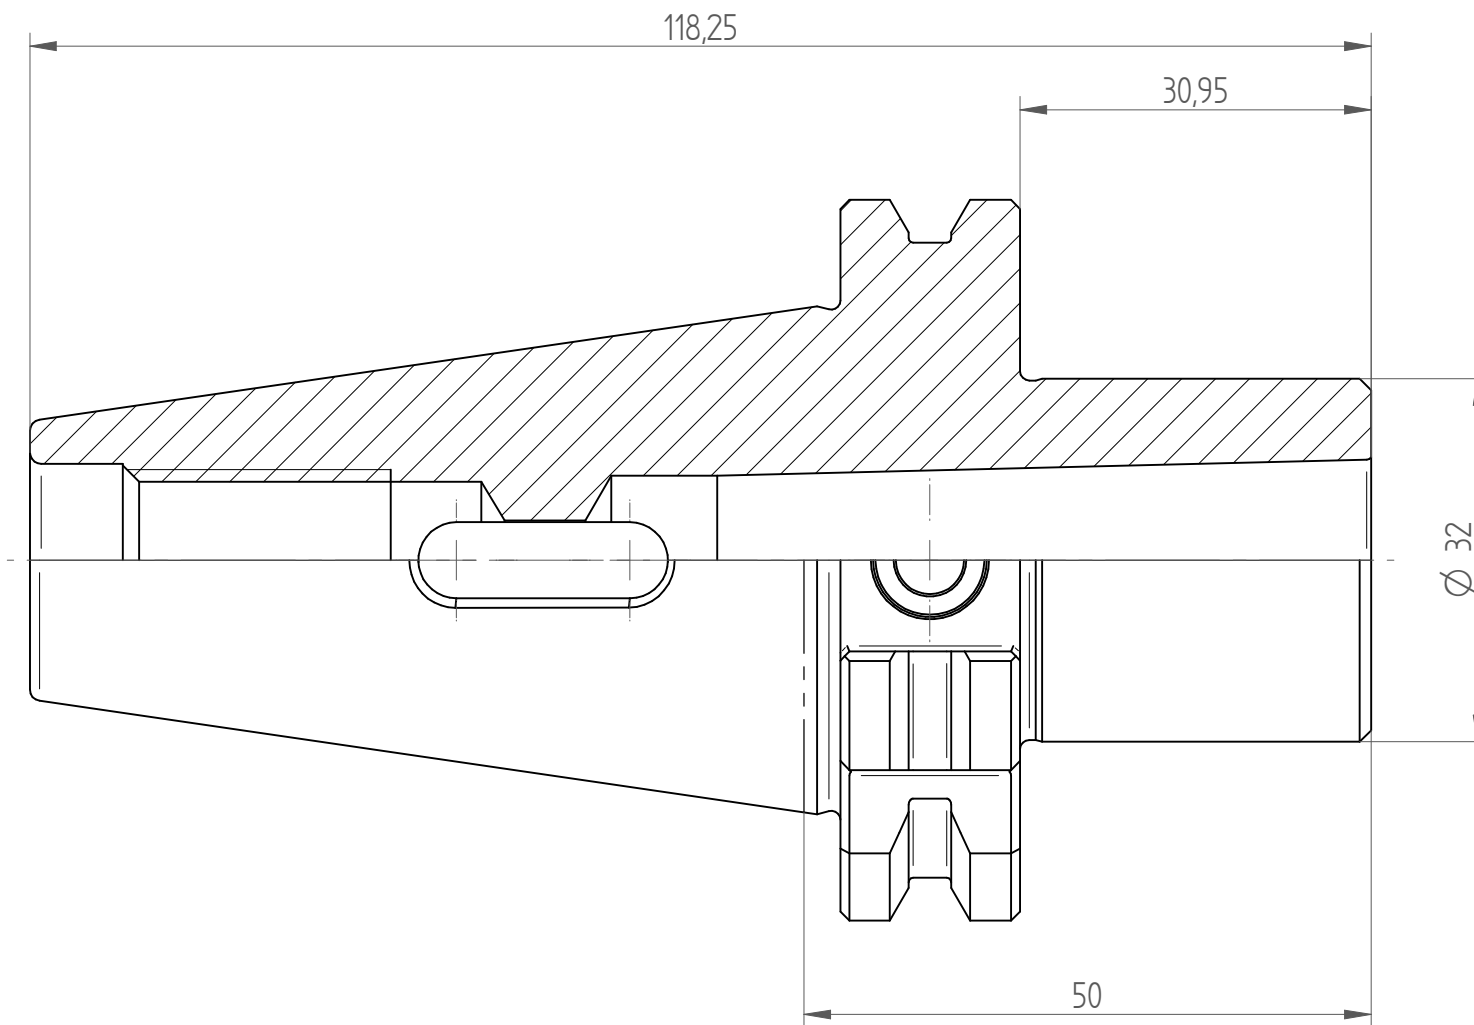

Swiss
Precision
Tools

REGO-FIX®

REGO-FIX AG
Obermattweg 60
4456 Tenniken / Switzerland

Phone +41 61 976 14 66
Fax +41 61 976 14 14
www.rego-fix.com

This is a non-controlled copy. All information given herein is subject to change without notice

The information given herein has been carefully checked and is believed to be correct. REGO-FIX, however, assumes no responsibility or liability for any errors, inaccuracies or omissions that may appear in this drawing

This document is subject to copyright laws. No part of this document may be reproduced or transmitted in any form or any means, electronic or mechanic, for any purpose, without the express written permission of REGO-FIX

Type : TC40_MK2x050
Part No. : 224080210
Date : 05.01.2015
Scale : 1.5:1